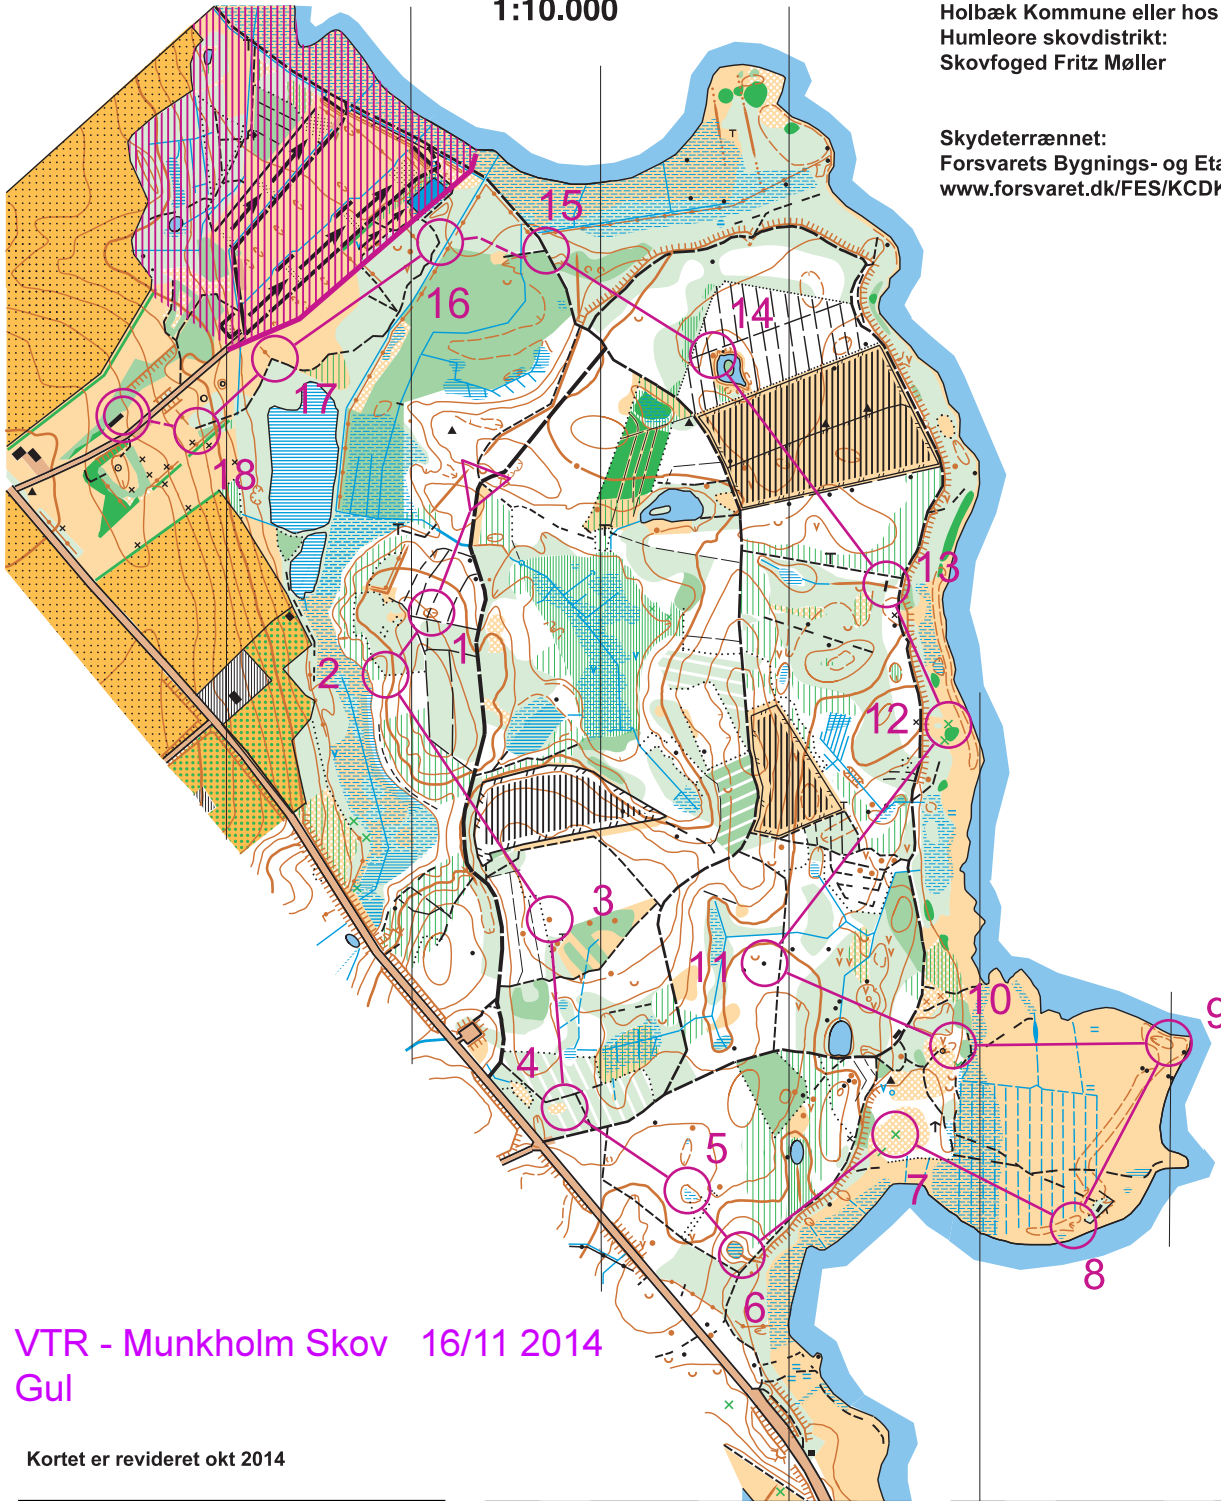

MUNKHOLM SKOV

Ækvivaldstance 2,5 meter
1:10.000

Kortsalg og yderligere oplysninger:
Holbæk Orienteringsklub
www.holbaekorienteringsklub.dk

Løbstilladelse i skoven:
Holbæk Kommune eller hos
Humbleøre skovdistrikt:
Skovfoged Fritz Møller

Skydeterrænet:
Forsvarets Bygnings- og Etablisementstjenste
www.forsvaret.dk/FES/KCDK/Ansøgningomlejemm

VTR - Munkholm Skov 16/11 2014
Gul

Kortet er revideret okt 2014

VTR - Munkholm Skov 16/11 2014		Gul		4,5 km	
1	177				
2	178				
3	180				
4	167				

5	183				
6	220				
7	222				
8	223				
9	224				
10	225				
11	169				
12	229				

13	235				
14	174				
15	161				
○-----150 m----->○					
16	162				
17	164				
18	165				
○-----100 m----->○					