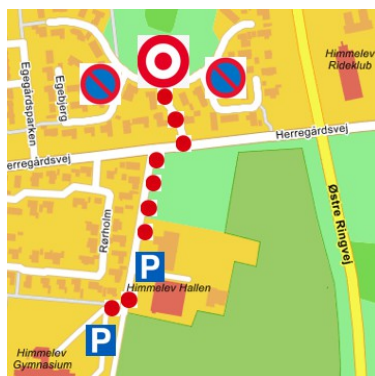

Køge OK indbyder til VTR-løb d. 19.11.2017 i Himmelev Skov.

Parkering: Parkering ved Himmelev Gymnasium og ved Himmelev Hallen, Herregårdsvej 42, Himmelev, 4000 Roskilde. GPS 55.65750, 12.11400. Efter aftale med beboerne er det **IKKE** tilladt at parkere i villakvarteret ved Egebjerg nord for Herregårdsvej.

Toiletter findes i Himmelev Hallen. Benyt venligst IKKE andre steder.

Afmærkning: Skærm på Herregårdsvej, 230 m vest for Østre Ringvej (O2).

Afstande: Parkering – Stævneplads (Egebjerg) 350-400 m. **Stævneplads - Start:** 400 m.

Kort: Himmelev Skov. Tegnet 2016, få rettelser 2017. Ækv. 2,5 m. Målestok 1:7.500.

Postdefinitioner: IOF symboler, trykt på alle kort. Løse def. ved start. Husk holder.

Terræn: Den ældste beplantning i den tidligere grusgrav er fra 2004. Området gennemskæres af flere søer og en impassabel mose. Der er flere indhegninger med passable hegn. For at øge læsbarheden for løberne på "svær lang" og "svær mellem" er to passager i et passabelt hegn markeret med "tvungen overgang". Løberne **behøver ikke** at benytte disse passager. Skoven har ret varierende gennemløbeligheder. Det er strengt forbudt at løbe på Østre Ringvej, og ingen baneforløb vil friste hertil.

Baner: **Alle baner har en tvungen passage, som skal følges.** Passagen er markeret på kortet og i postdefinitionerne.

Grøn (begynder) 2,2 km.	13 poster
Hvid (let) 3,5 km.	14 poster
Gul (mellemsvær) 4,0 km.	16 poster
Blå, mini (svær) 3,6 km.	14 poster
Sort, kort (svær) 4,1 km.	18 poster
Sort, mellem (svær) 6,0 km.	23 poster
Sort, lang (svær) 7,5 km.	27 poster