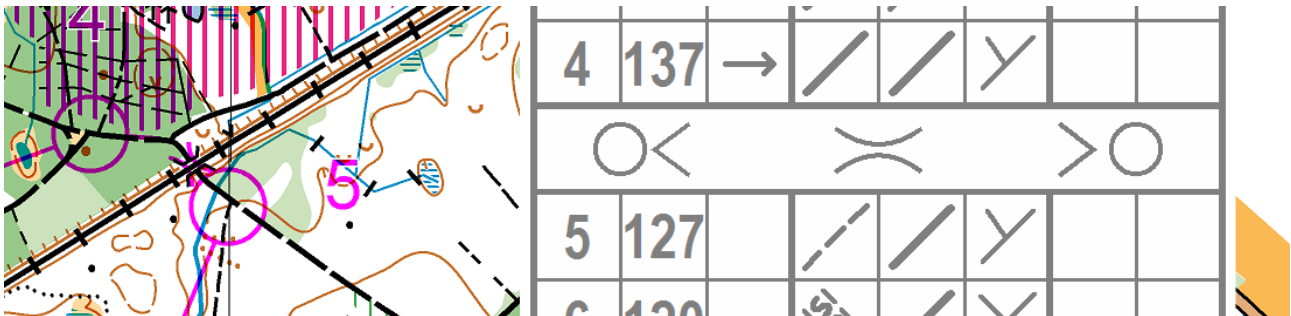

Afstande:

Parkering → Stævnecenter: 20 m – 250 m

Stævnecenter → til Start: 400 m.

Mål → Stævnecenter: 150 m

Kort:

Sønderskov Nord og Midt, Tegnet 2014 løbende rettelser til november 2017.

Ækvidistance 2,5 m. og målestok på 1:10.000. Sort-Mini i 1:7.500.

Postdefinitioner:

IOF symboler. Trykt på kortet for alle baner. Løse definitioner. Husk holder.

Terræn:

Typisk Vestsjællandsk blandingskov Generelt god gennemløbelighed.

I flere områder er der indslag af ung bøgebevoksning som nedsætter løbbarheden og udsynet. Visse grøfter er temmelig vandfyldte pga. den smule regn der er faldet på det sidste ☺

Området gennemskæres af jernbanen som alle skal passere. Alle skal have post 137 og 127 – så husk dem!

Baner:

Grøn (begynder)	2,8 km.	9 p.	Snitslet langs dige til post 1 og 2.
Hvid (let)	3,8 km.	14 p.	
Gul (mellemsvær)	4,2 km.	15 p.	
Sort, mini (svær)	3,6 km.	14 p.	
Sort, kort (svær)	4,6 km.	14 p.	
Sort, mellem (svær)	6,7 km.	19 p.	
Sort, lang (svær)	9,5 km.	23 p.	