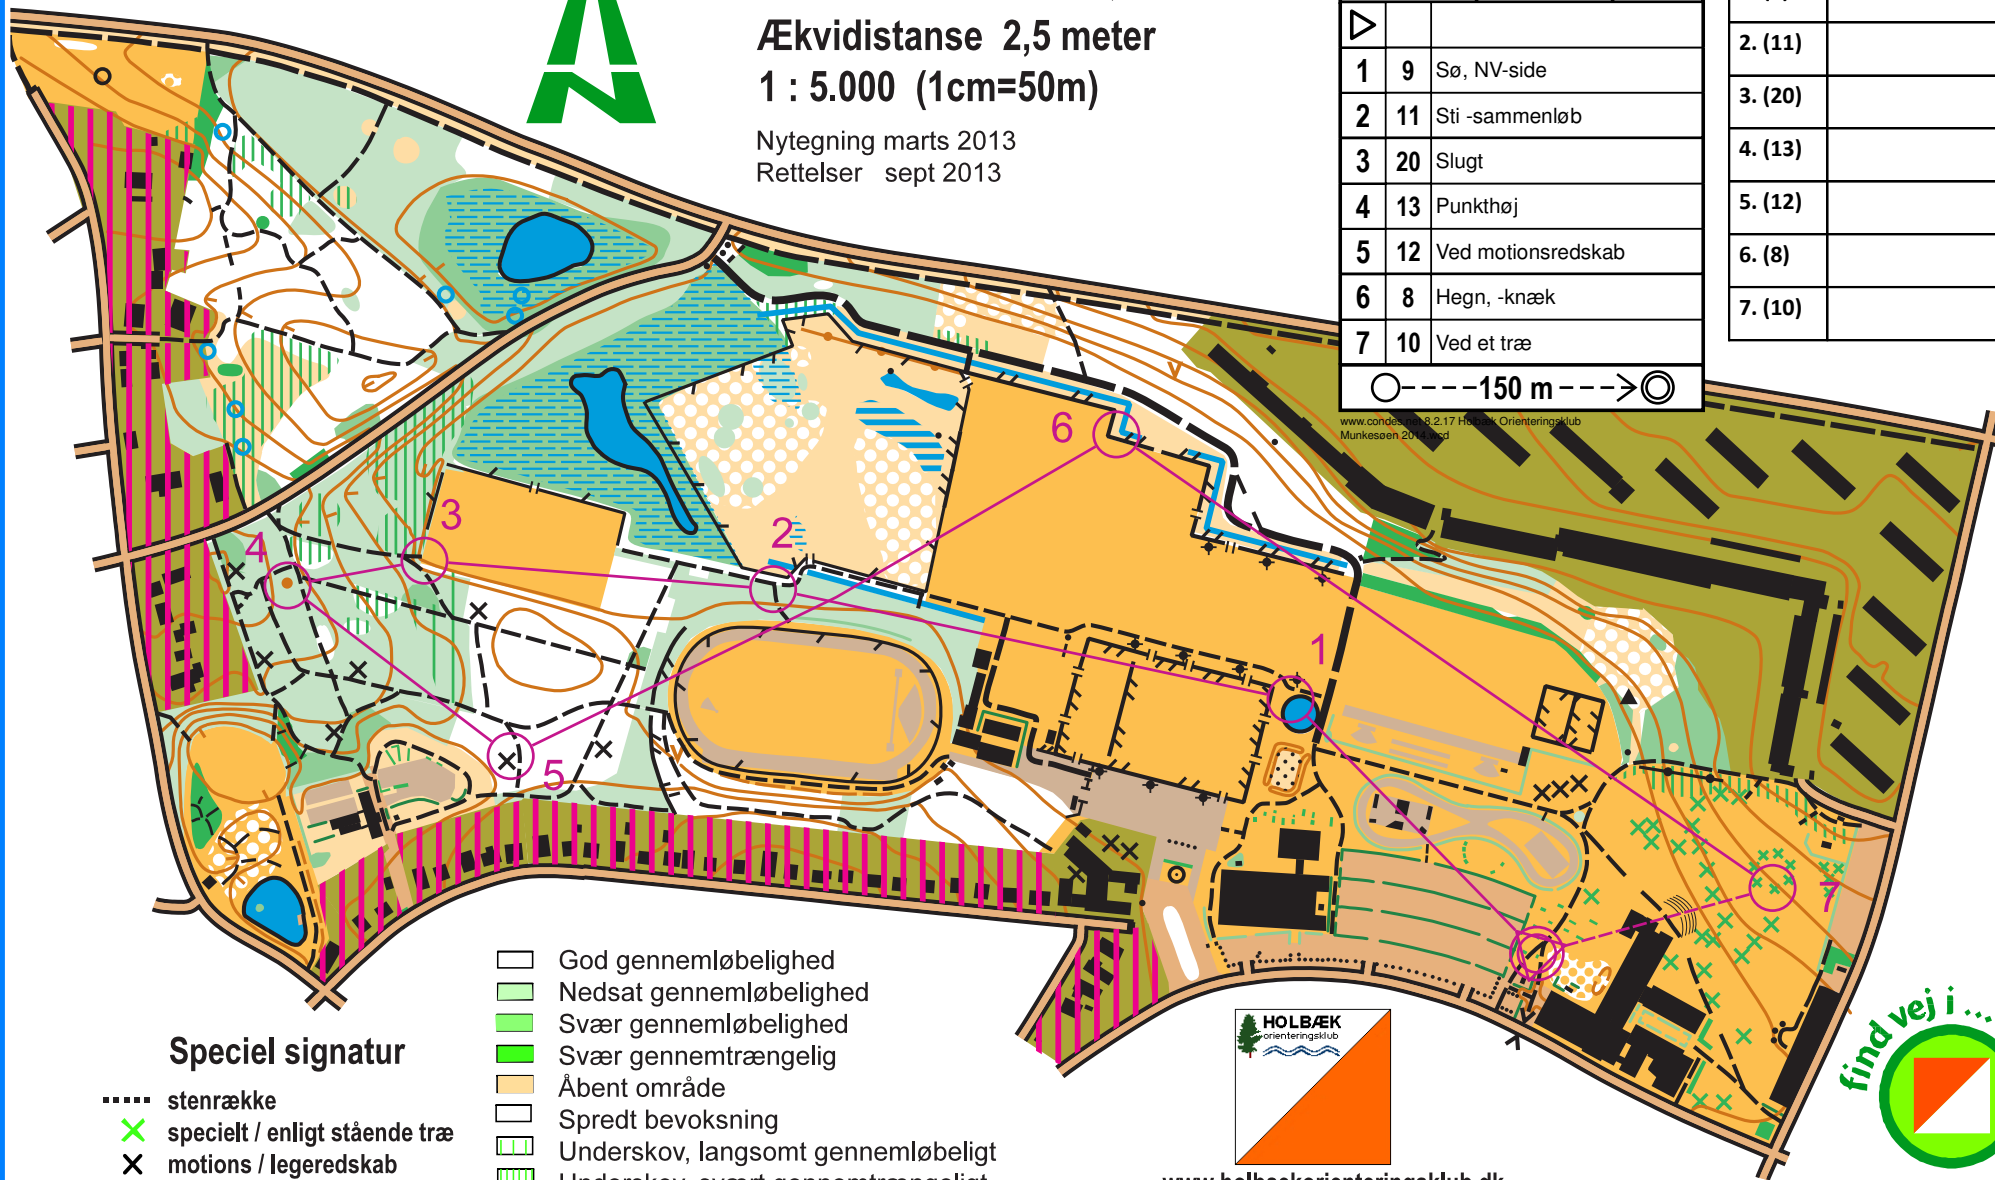

Munkesøen

Ækvidistance 2,5 meter

1 : 5.000 (1cm=50m)

Nytegning marts 2013

Rettelser sept 2013

Munkesøen

Let 1   2,2 km

▷		
1	9	Sø, NV-side
2	11	Sti -sammenløb
3	20	Slugt
4	13	Punkthøj
5	12	Ved motionsredskab
6	8	Hegn, -knæk
7	10	Ved et træ

Post nr.	kode
1. (9)	
2. (11)	
3. (20)	
4. (13)	
5. (12)	
6. (8)	
7. (10)	

○-----150 m----->◎

Speciel signatur

- ..... stenrække
- ✕ specielt / enligt stående træ
- ✕ motions / legeredskab

- God gennemløbelighed
- Nedsat gennemløbelighed
- Svær gennemløbelighed
- Svær gennemtrængelig
- Åbent område
- Spredt bevoksning
- Underskov, langsomt gennemløbeligt
- Underskov, svært gennemtrængeligt

www.holbaekorienteringsklub.dk