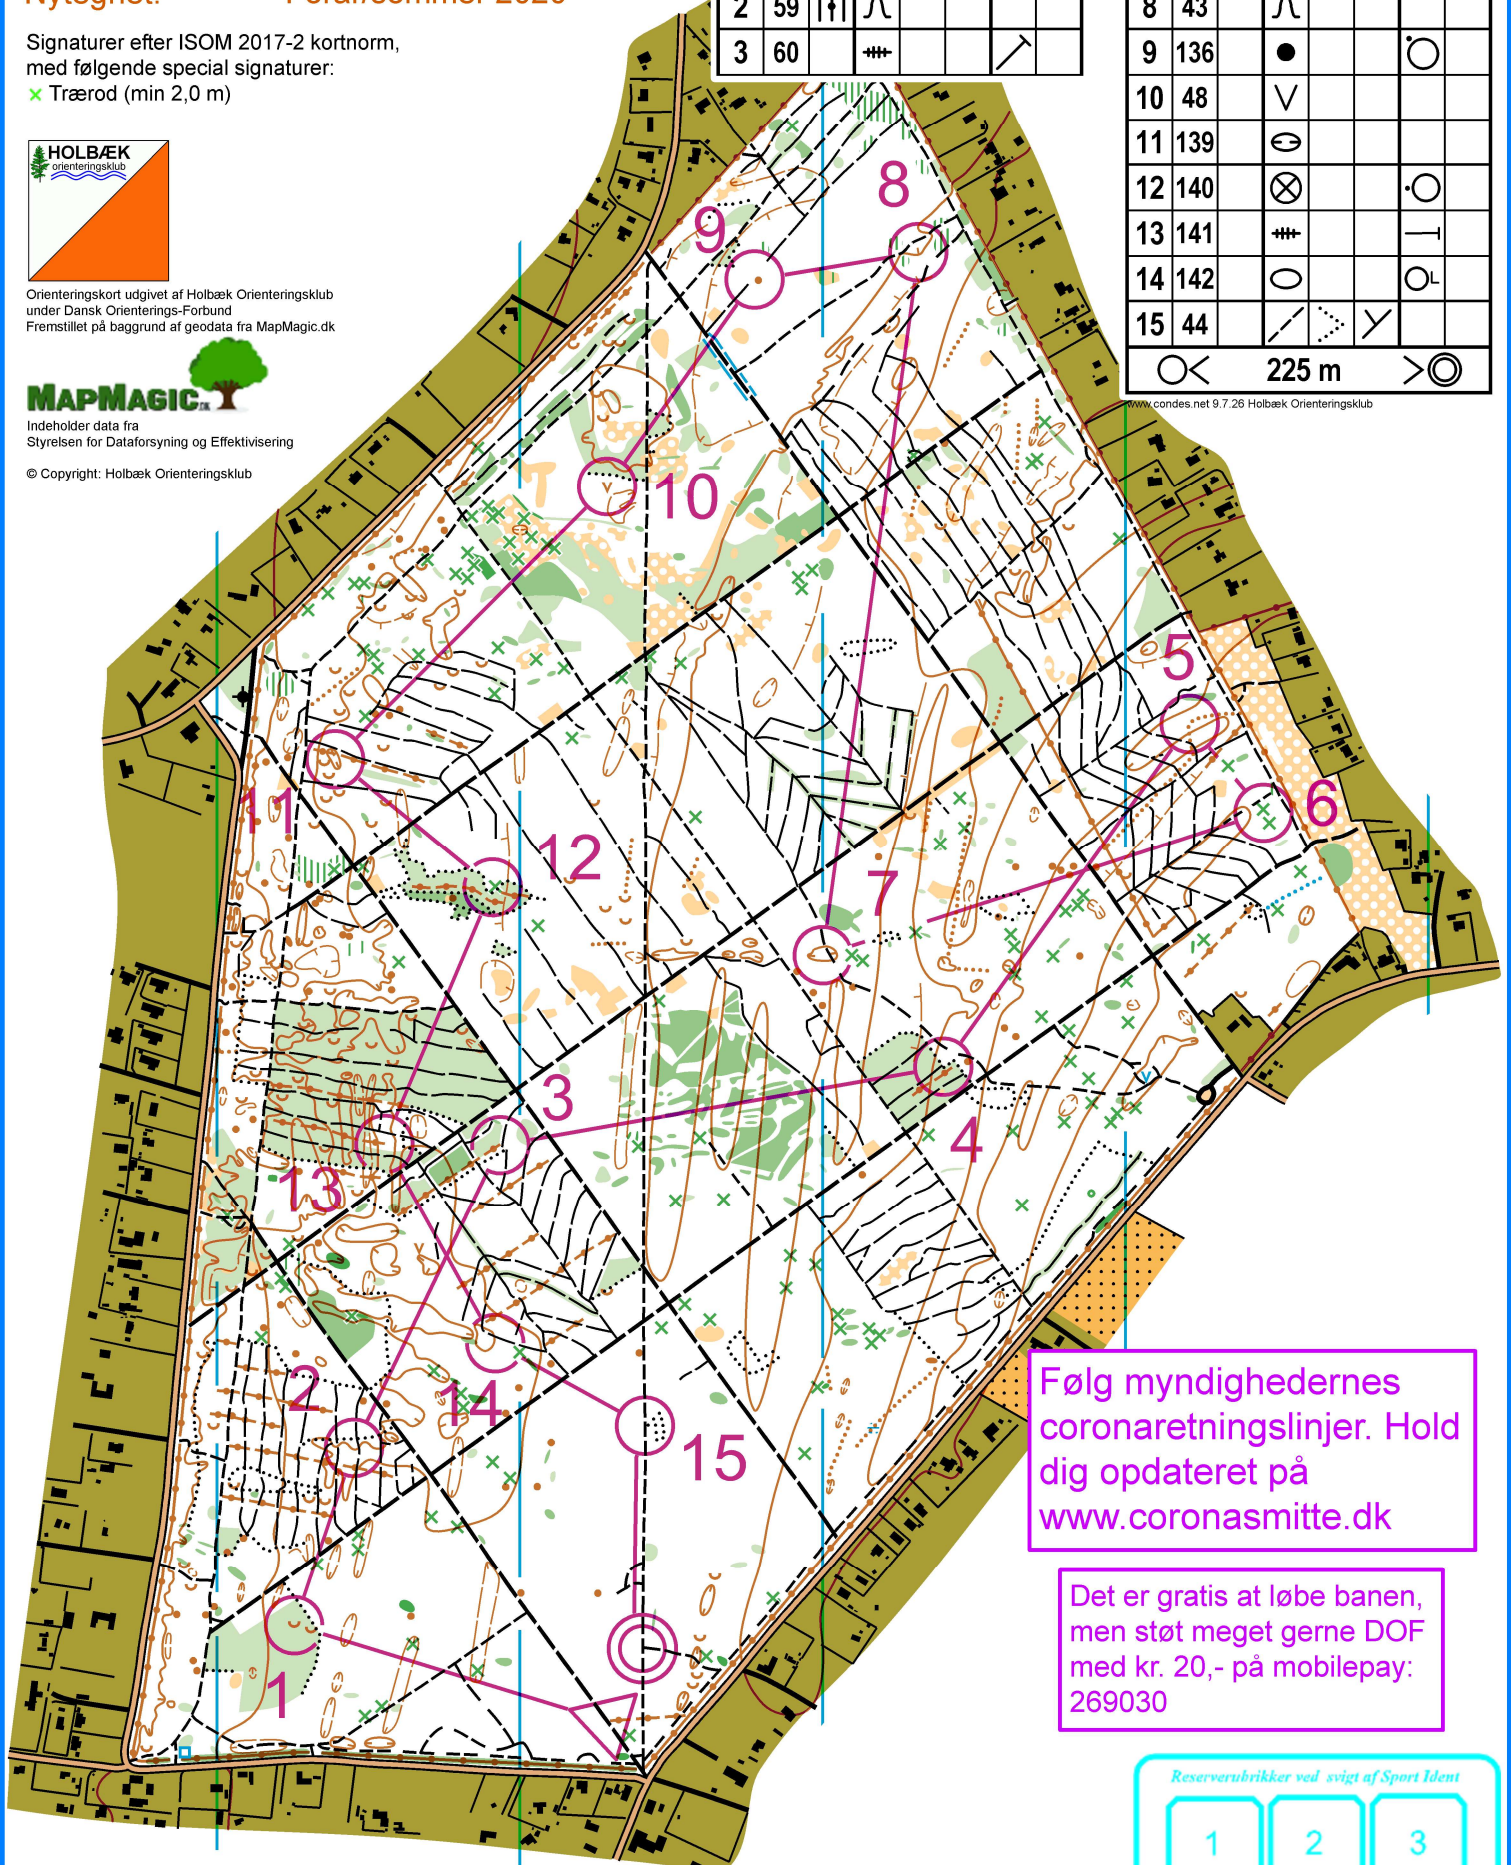

Ellinge Indhegning

Målestoksforhold: 1:7.500

Ækvidistance: 2,5 m

Nytegnet: Forår/sommer 2020

Signaturer efter ISOM 2017-2 kortnorm,
med følgende special signaturer:

✕ Trærod (min 2,0 m)

Ellinge Indhegning			
Gul 4,9		4.9 km	
▷		/	≡
1 143	←	∪	
2 59	↑	∩	
3 60		≡	↗

4	131	∇	<
5	133	∇	<
6	36	↑	⊗
7	134	⊗	
8	43	∩	
9	136	●	○
10	48	∇	
11	139	⊗	
12	140	⊗	○
13	141	≡	⊥
14	142	○	○
15	44	∇	↗

○ < 225 m > ⊙

Orienteringskort udgivet af Holbæk Orienteringsklub
under Dansk Orienterings-Forbund
Fremstillet på baggrund af geodata fra MapMagic.dk

Indeholder data fra
Styrelsen for Dataforsyning og Effektivisering

© Copyright: Holbæk Orienteringsklub

Følg myndighedernes coronaretningslinjer. Hold dig opdateret på www.coronasmitte.dk

Det er gratis at løbe banen, men støt meget gerne DOF med kr. 20,- på mobilepay: 269030

Reserverubrikker ved svigt af Sport Ident

1	2	3