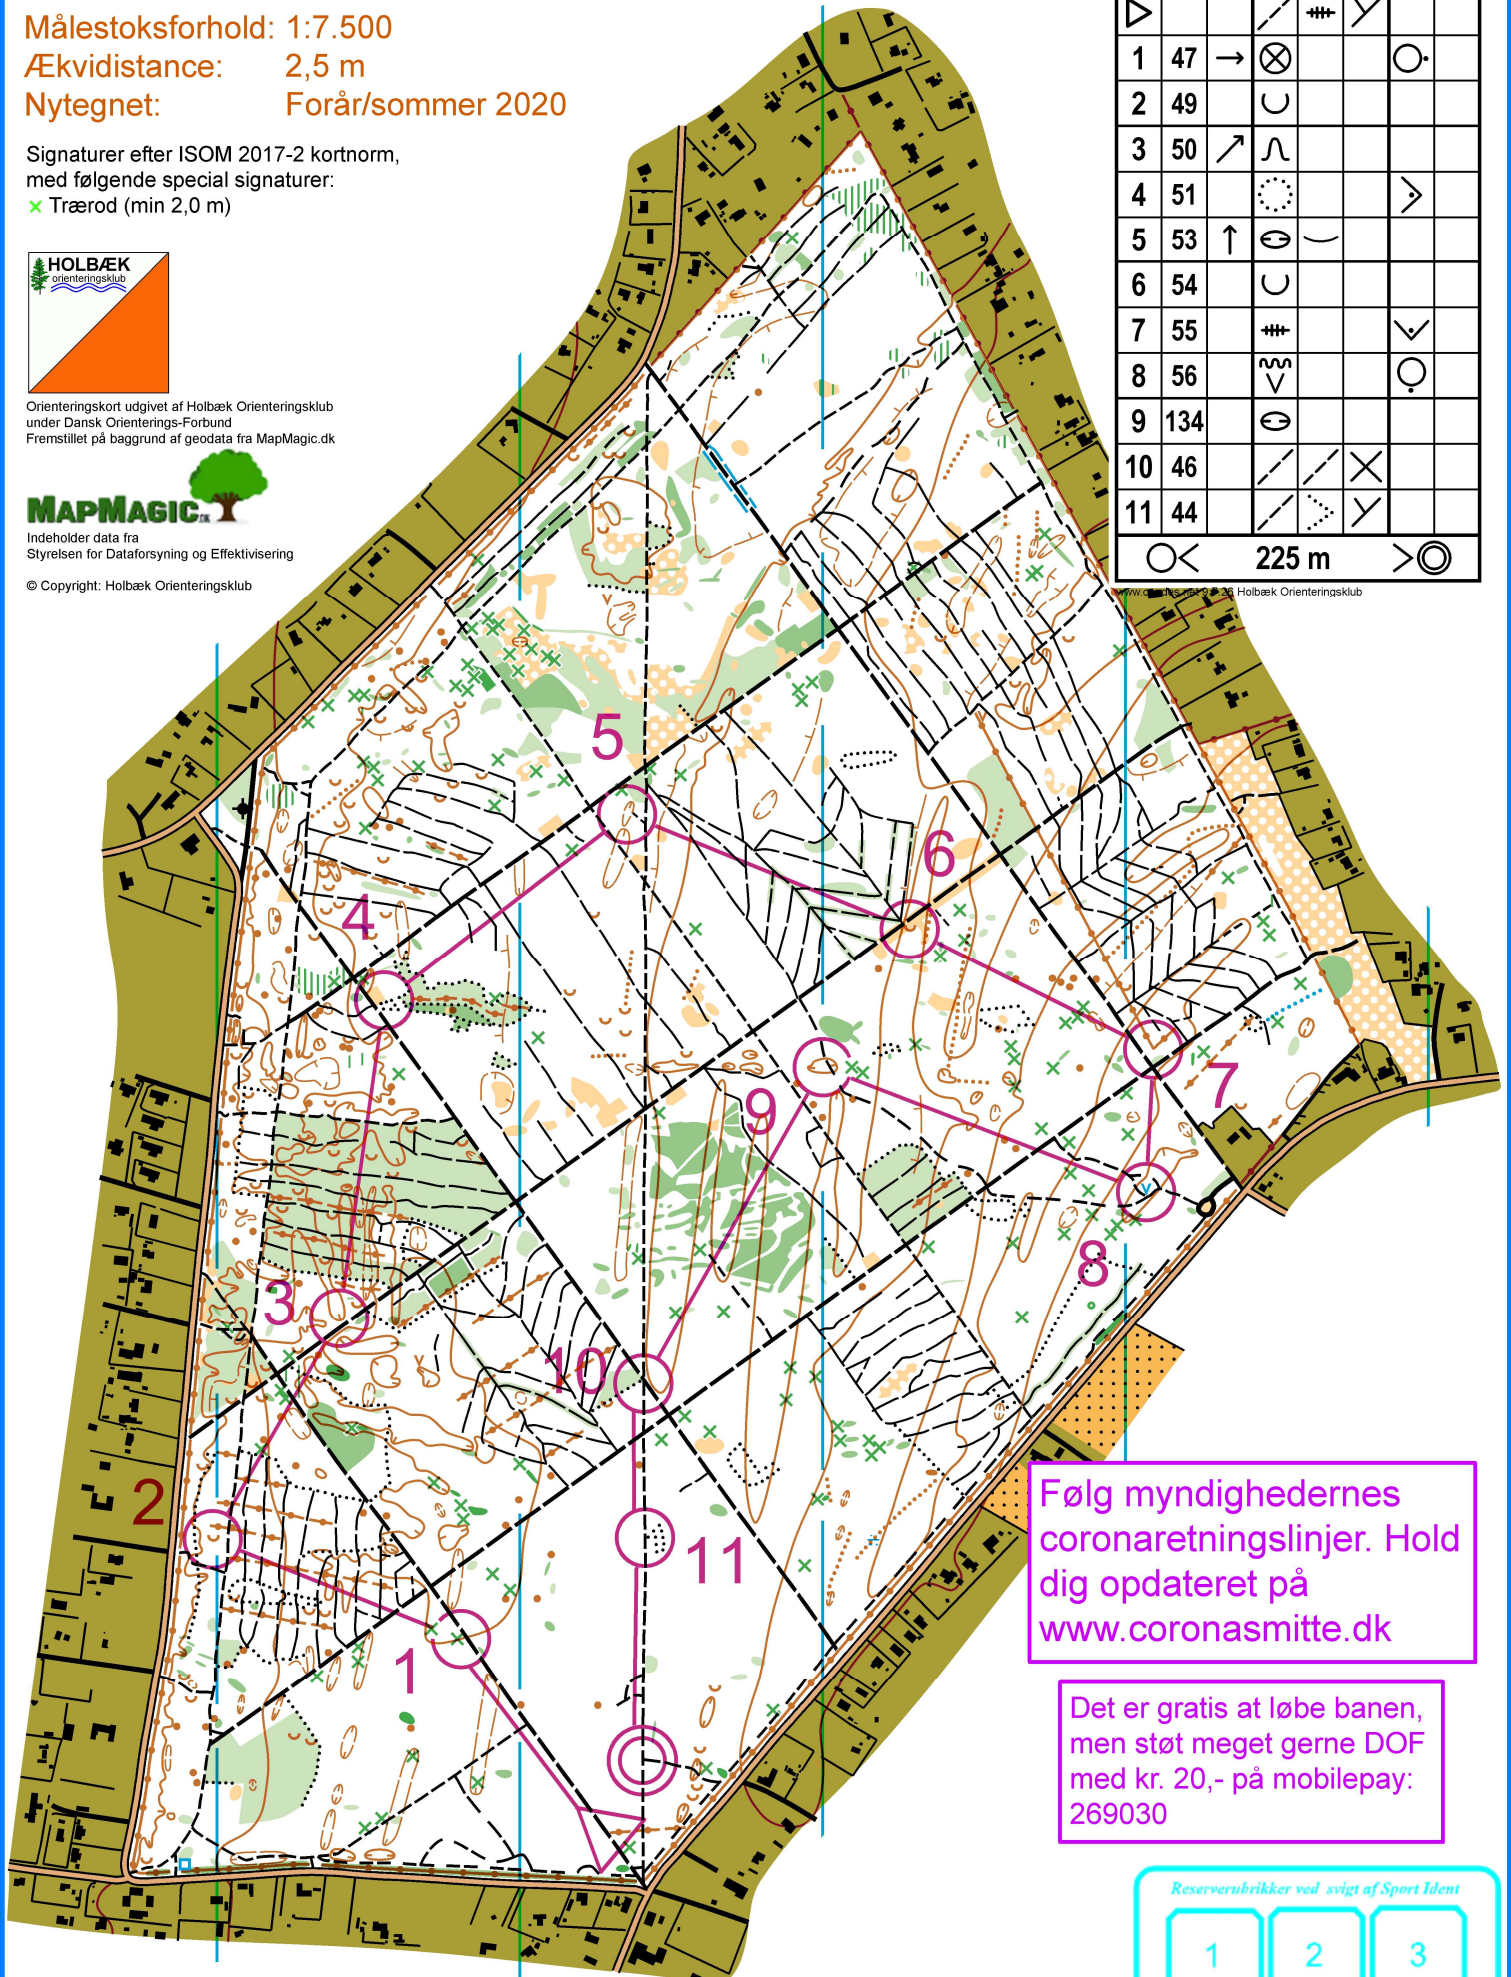

Ellinge Indhegning

Målestoksforhold: 1:7.500

Ækvidistance: 2,5 m

Nytegnet: Forår/sommer 2020

Signaturer efter ISOM 2017-2 kortnorm,
med følgende special signaturer:

✕ Trærød (min 2,0 m)

Orienteringskort udgivet af Holbæk Orienteringsklub
under Dansk Orienterings-Forbund
Fremstillet på baggrund af geodata fra MapMagic.dk

Indeholder data fra
Styrelsen for Dataforsyning og Effektivisering

© Copyright: Holbæk Orienteringsklub

Ellinge Indhegning					
Hvid 3,2	3.2 km				
▷		/	#	Y	
1 47	→	⊗			○
2 49		∪			
3 50	↗	∩			
4 51		⊙			▷
5 53	↑	⊖	∪		
6 54		∪			
7 55		#			∇
8 56		∩			○
9 134		⊖			
10 46		/	/	×	
11 44		/	∩	Y	

○ < 225 m > ⊙

Følg myndighedernes coronaretningslinjer. Hold dig opdateret på www.coronasmitte.dk

Det er gratis at løbe banen, men støt meget gerne DOF med kr. 20,- på mobilepay: 269030

Reserverubrikker ved svigt af Sport Ident

1

2

3