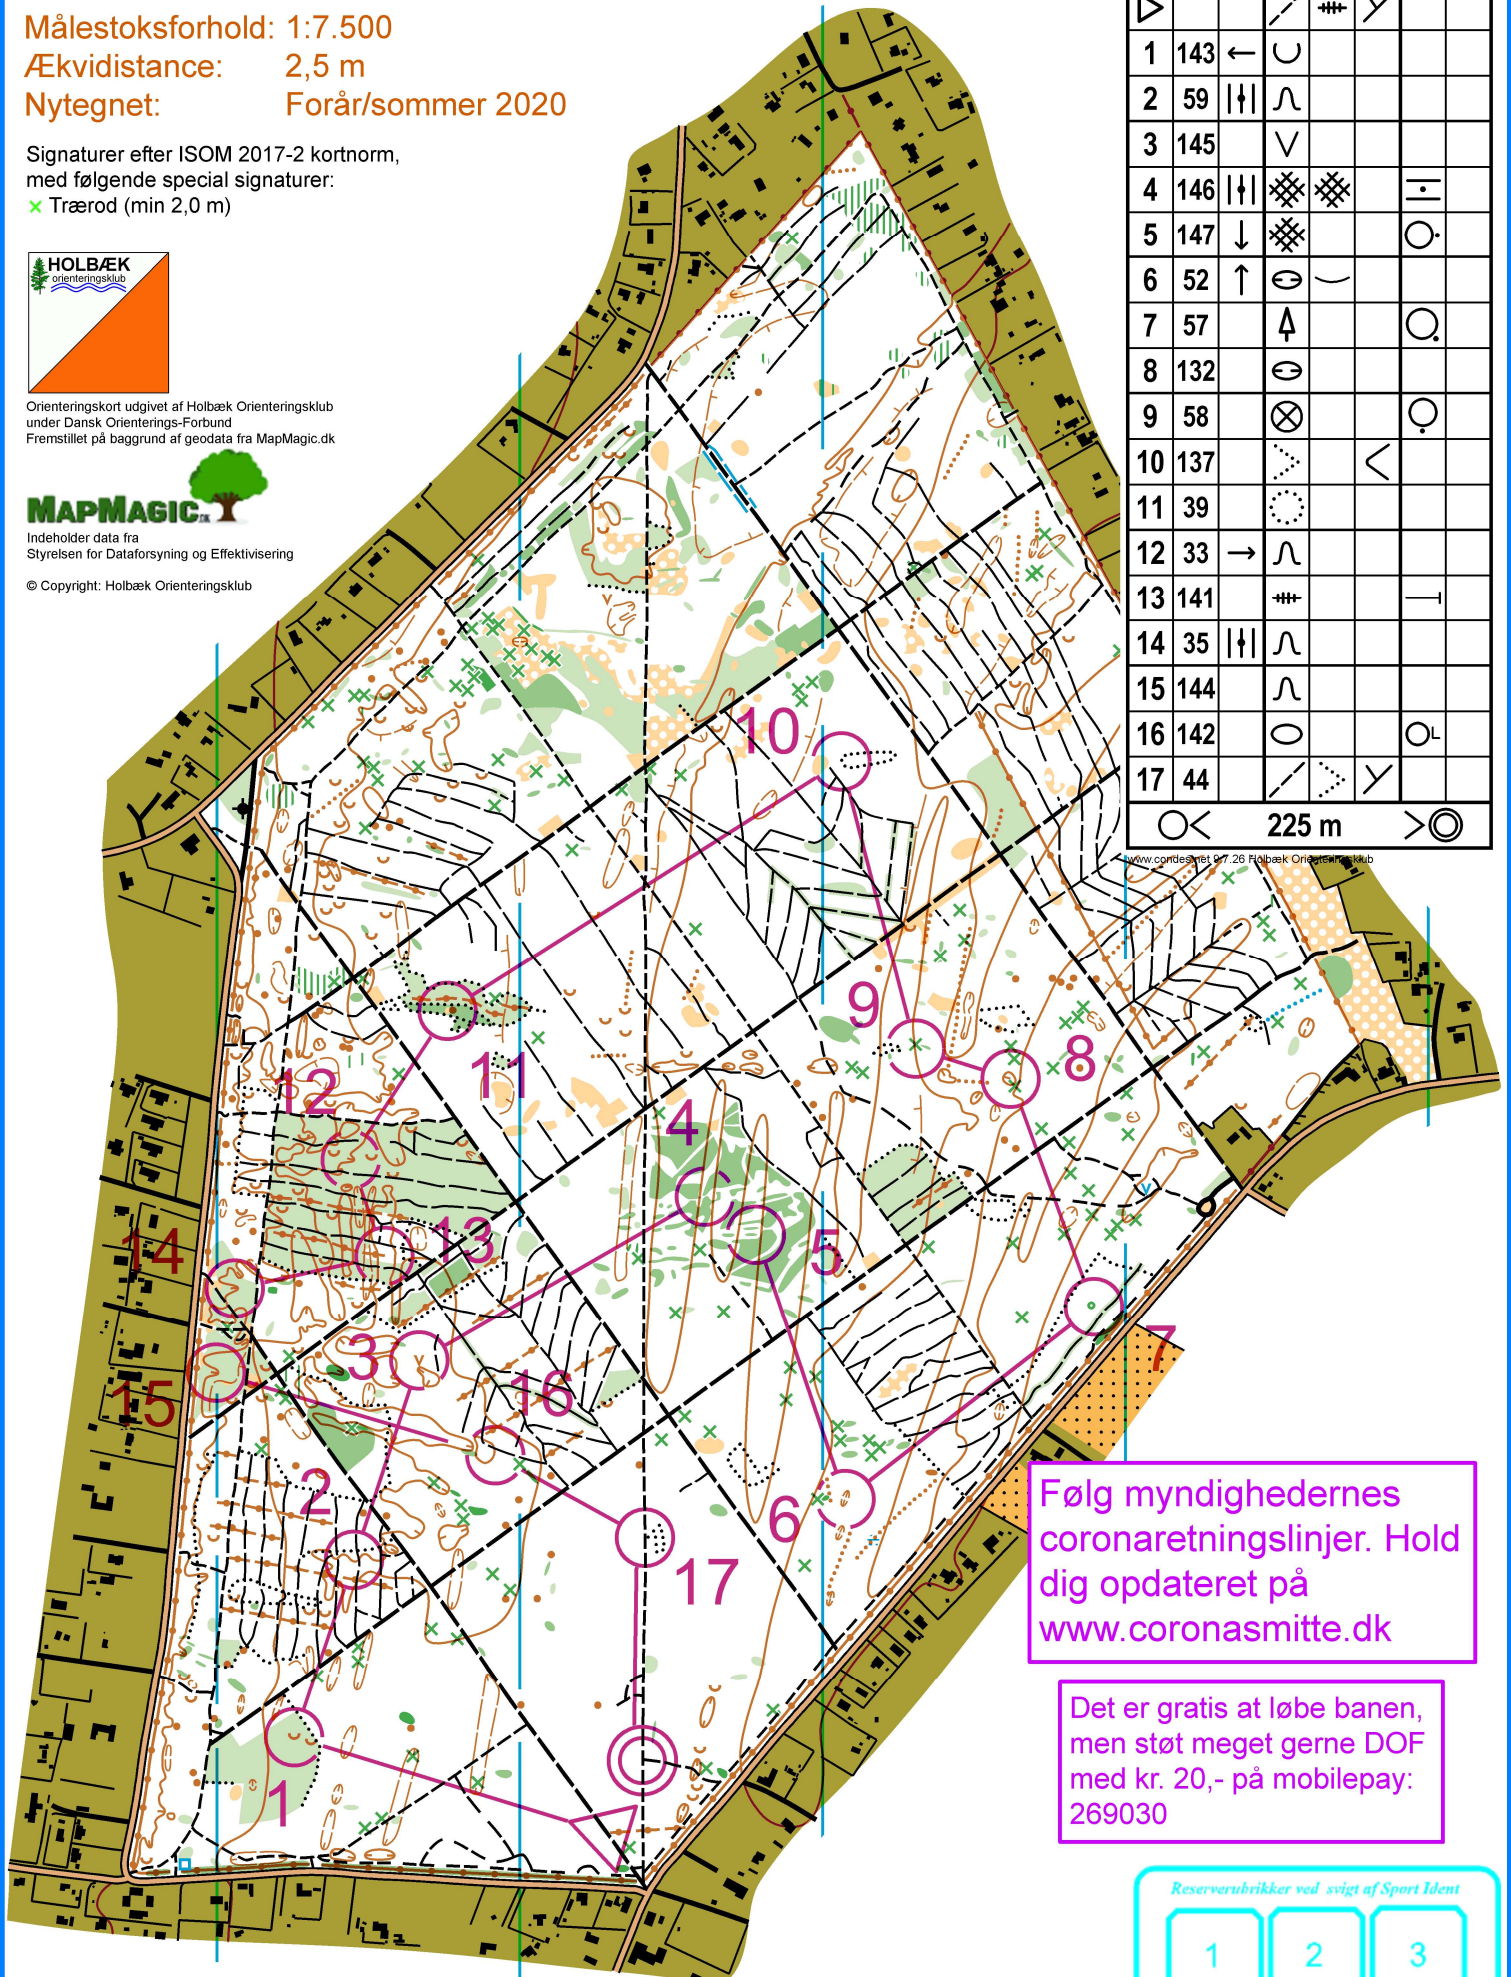

Ellinge Indhegning

Målestoksforhold: 1:7.500

Ækvidistance: 2,5 m

Nytegnet: Forår/sommer 2020

Signaturer efter ISOM 2017-2 kortnorm,
med følgende special signaturer:

✕ Trærod (min 2,0 m)

Orienteringskort udgivet af Holbæk Orienteringsklub
under Dansk Orienterings-Forbund
Fremstillet på baggrund af geodata fra MapMagic.dk

Indeholder data fra
Styrelsen for Dataforsyning og Effektivisering

© Copyright: Holbæk Orienteringsklub

Ellinge Indhegning				
Sort 4,0 (CC)	4.0 km			
▷		/	##	Y
1 143	←	U		
2 59		∩		
3 145		∇		
4 146		⊗	⊗	⊖
5 147	↓	⊗		○
6 52	↑	⊖	∩	
7 57	↑			○
8 132	⊖			
9 58	⊗			○
10 137	⋯		<	
11 39	⊖			
12 33	→	∩		
13 141	##			—
14 35		∩		
15 144	∩			
16 142	○			○L
17 44	/	⋯	Y	
		○ <	225 m	> ○

1	2	3
---	---	---