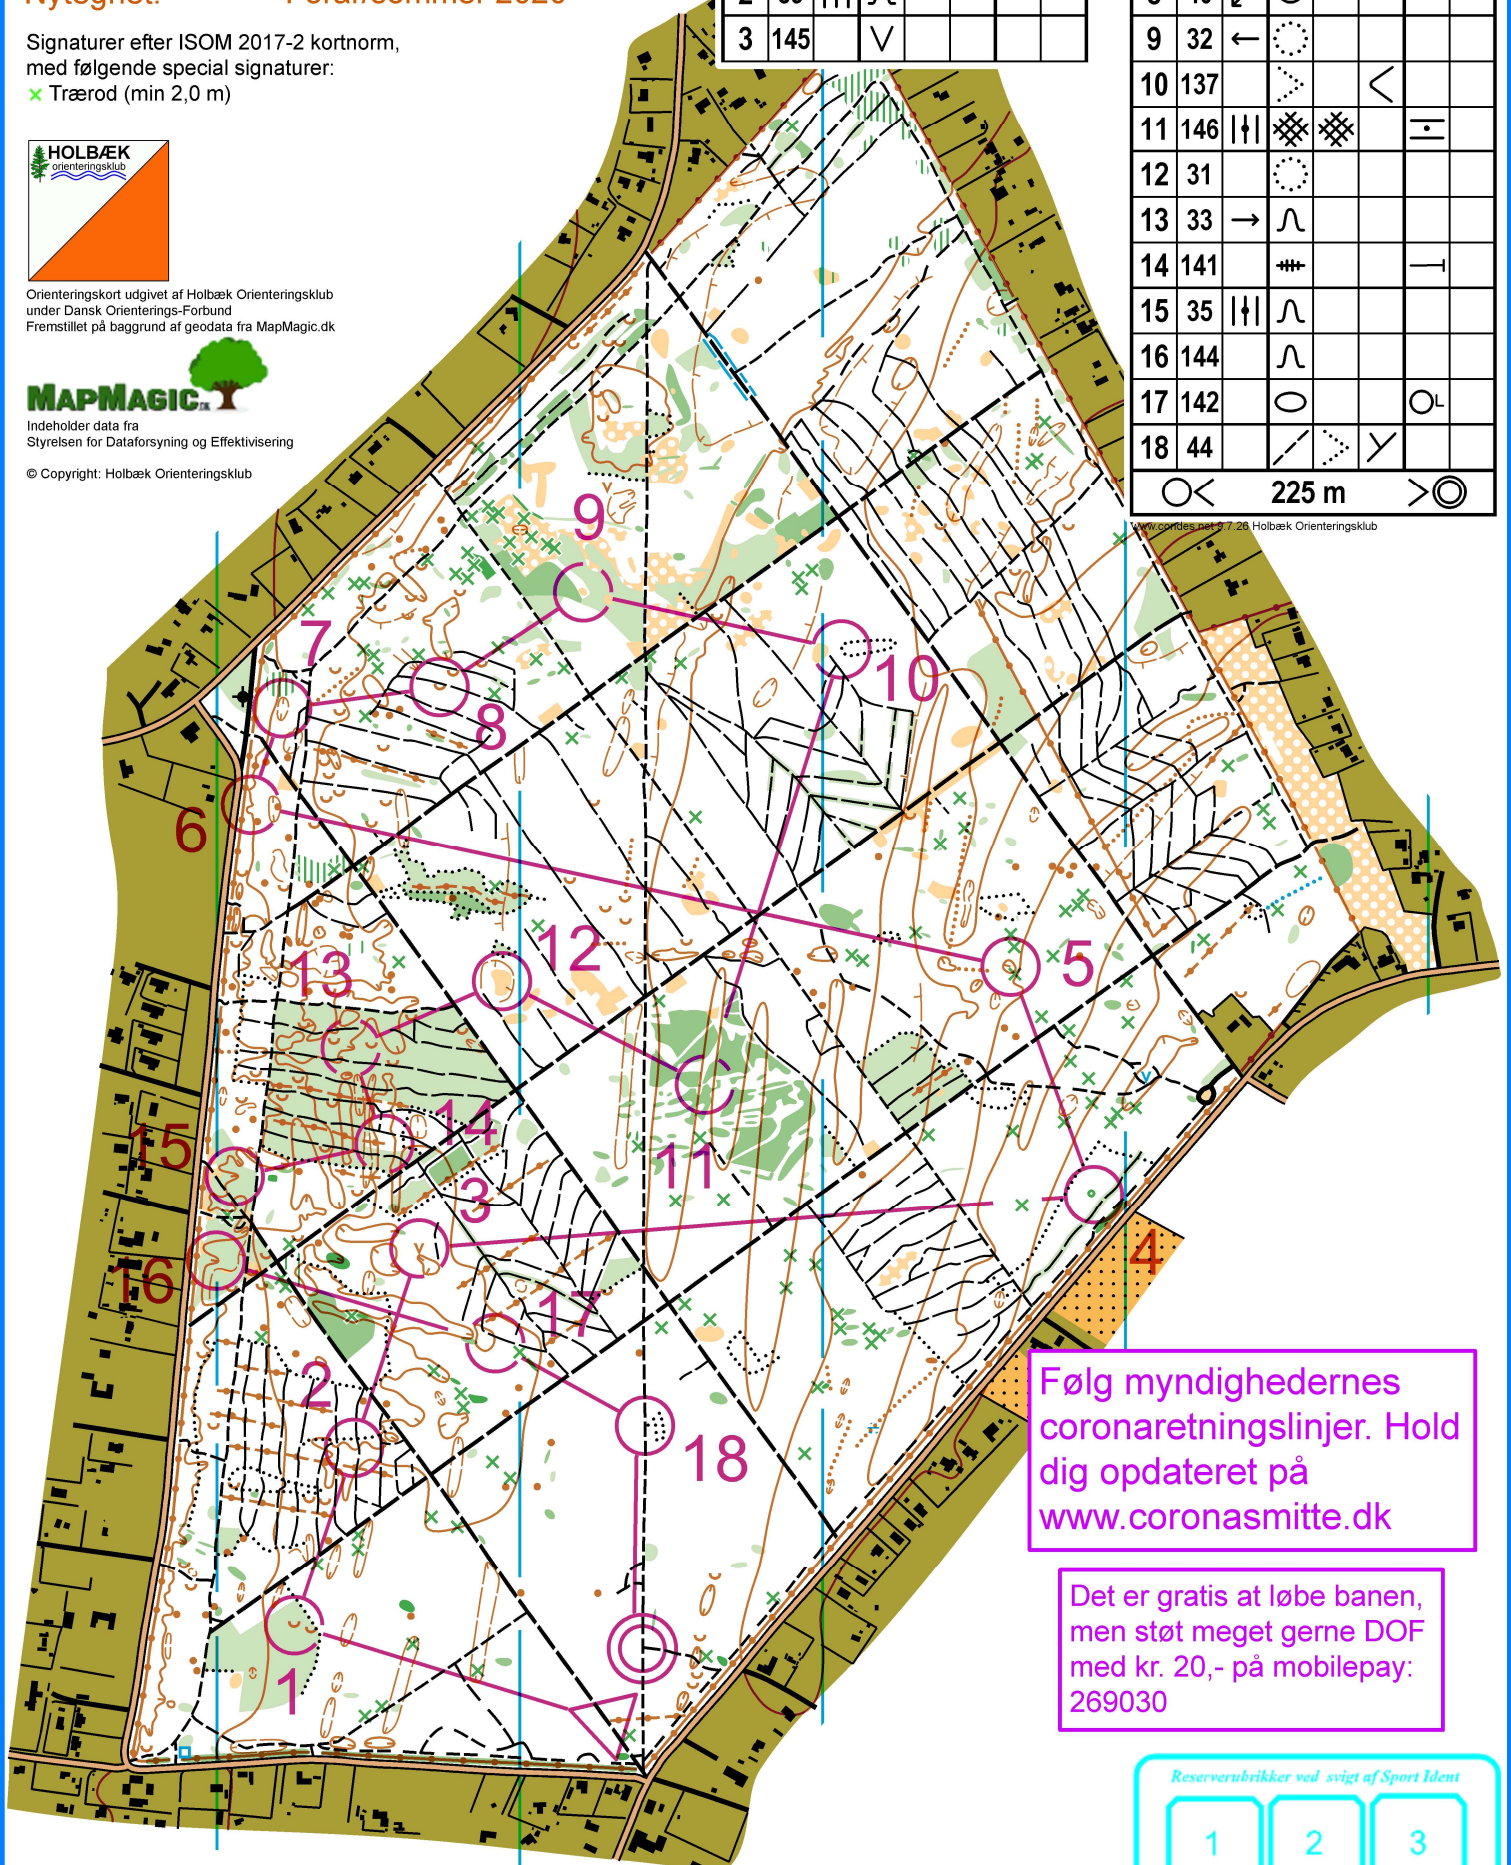

Ellinge Indhegning

Målestoksforhold: 1:7.500

Ækvidistance: 2,5 m

Nytegnet: Forår/sommer 2020

Signaturer efter ISOM 2017-2 kortnorm,
med følgende special signaturer:

✕ Trærød (min 2,0 m)

Ellinge Indhegning					
Sort 5,0			5.0 km		
▷			↙	≡	↘
1	143	←	∪		
2	59	↑↓	∩		
3	145		∇		

4	57		↑		○
5	132		⊖		
6	42	↓	∩	∪	
7	41		⊖		
8	40	↙	∪		
9	32	←	⊙		
10	137		∇	<	
11	146	↑↓	⊗	⊗	⊖
12	31		⊙		
13	33	→	∩		
14	141		≡		⊖
15	35	↑↓	∩		
16	144		∩		
17	142		○		○
18	44		↙	∇	↘

○ < 225 m > ⊙

Orienteringskort udgivet af Holbæk Orienteringsklub
under Dansk Orienterings-Forbund
Fremstillet på baggrund af geodata fra MapMagic.dk

Indeholder data fra
Styrelsen for Dataforsyning og Effektivisering

© Copyright: Holbæk Orienteringsklub

Følg myndighedernes coronaretningslinjer. Hold dig opdateret på www.coronasmitte.dk

Det er gratis at løbe banen, men støt meget gerne DOF med kr. 20,- på mobilepay: 269030

Reserverubrikker ved svigt af Sport Ident

1	2	3