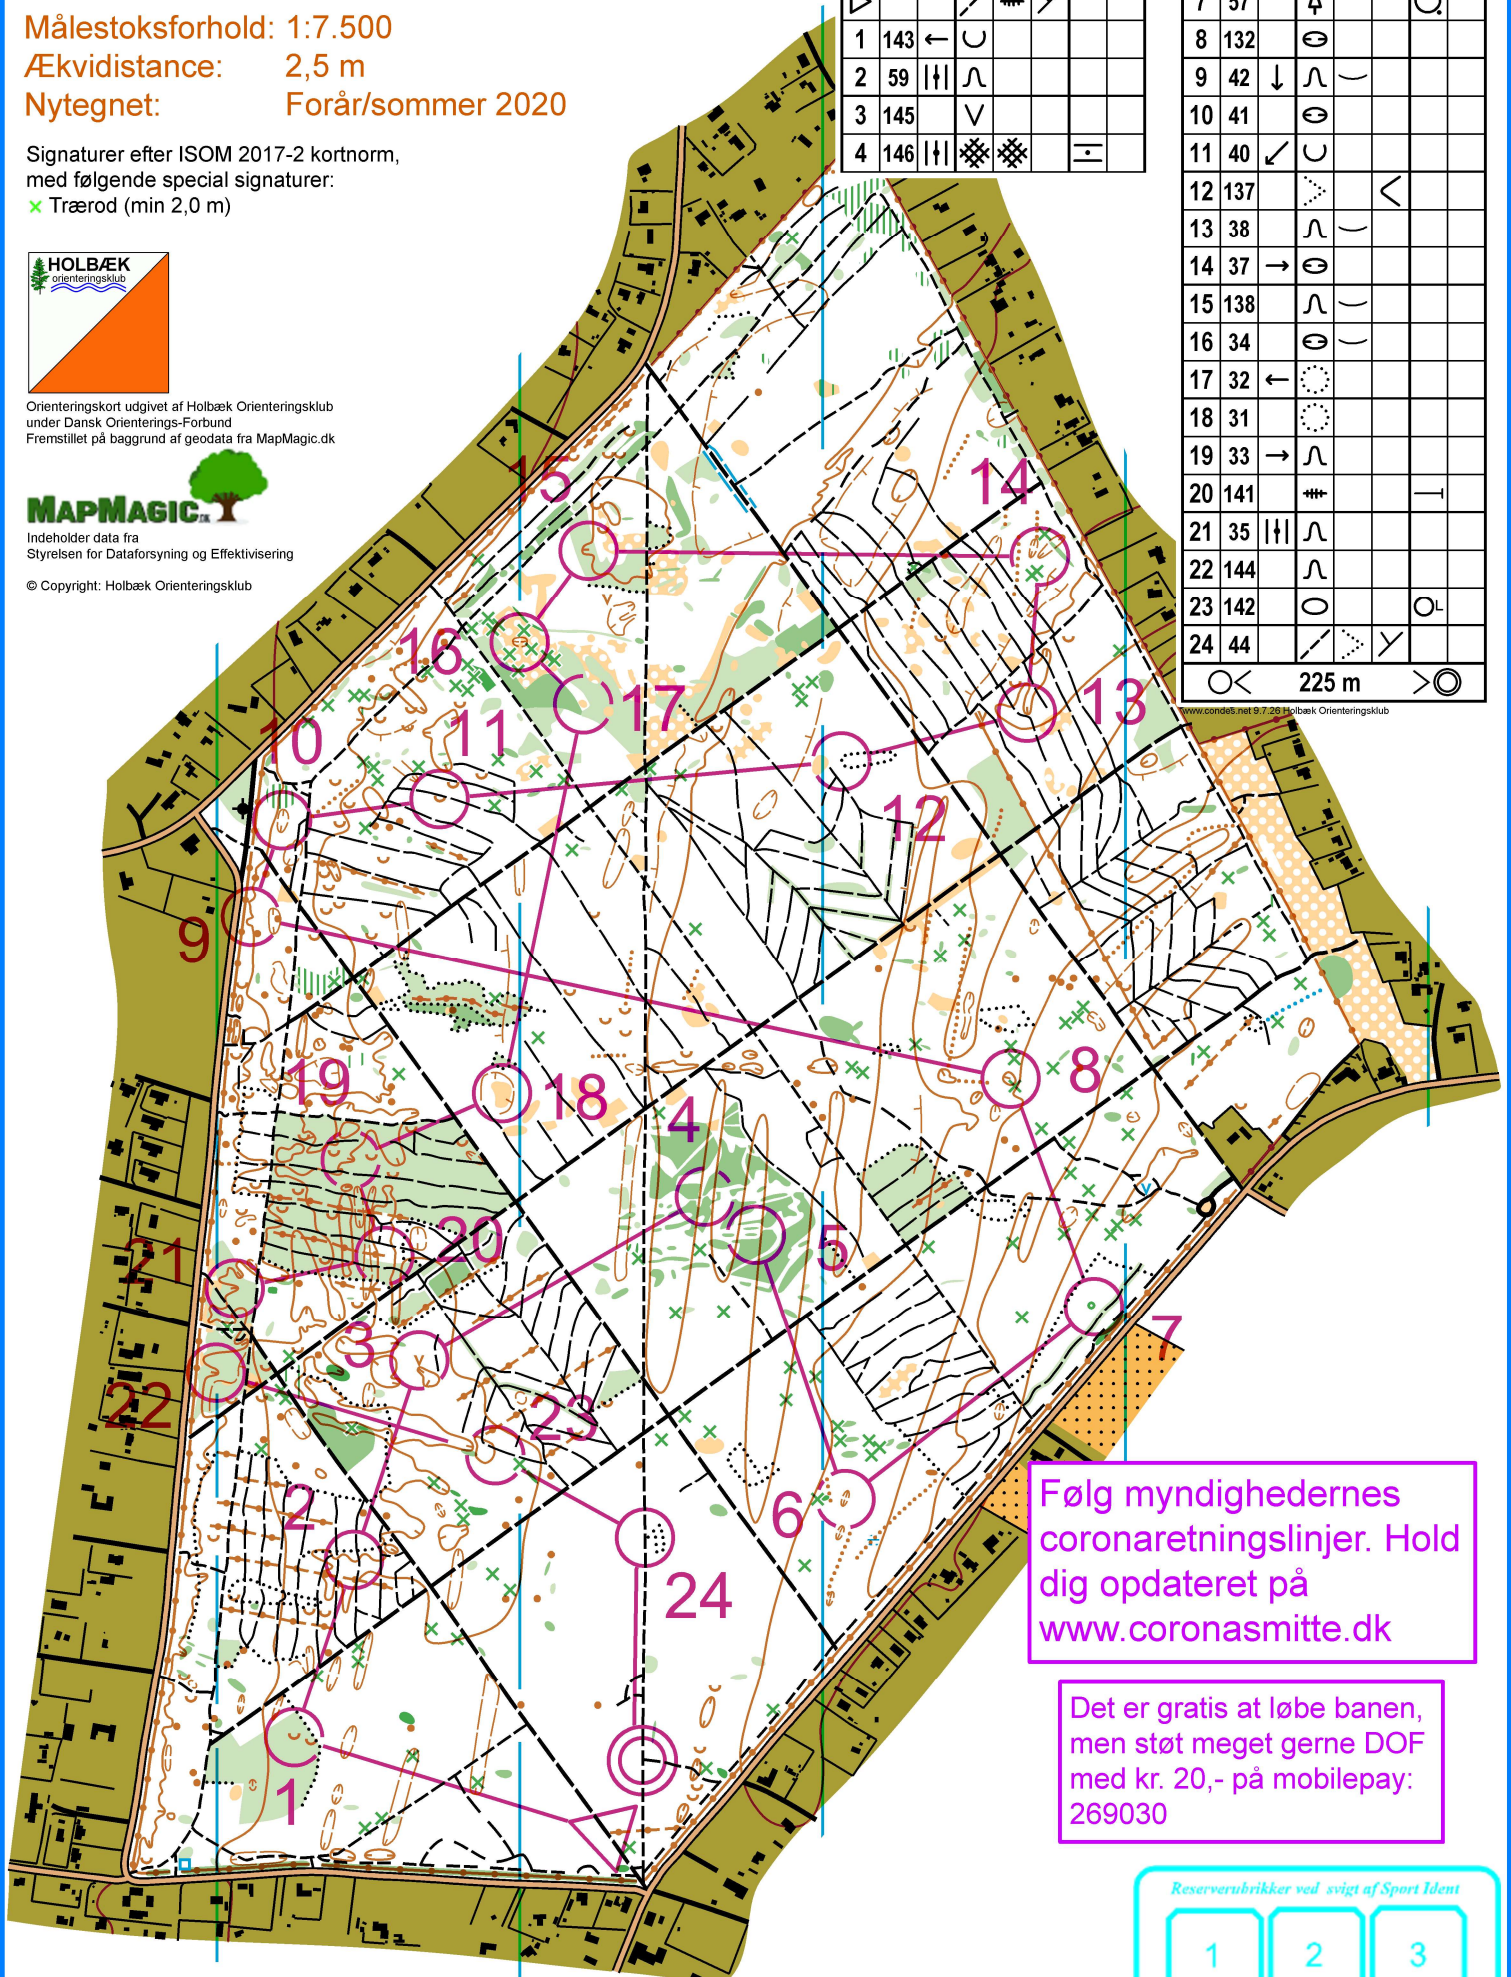

Ellinge Indhegning

Målestoksforhold: 1:7.500

Ækvidistance: 2,5 m

Nytegnet: Forår/sommer 2020

Signaturer efter ISOM 2017-2 kortnorm,
med følgende special signaturer:

✕ Trærød (min 2,0 m)

Orienteringskort udgivet af Holbæk Orienteringsklub
under Dansk Orienterings-Forbund
Fremstillet på baggrund af geodata fra MapMagic.dk

Indeholder data fra
Styrelsen for Dataforsyning og Effektivisering

© Copyright: Holbæk Orienteringsklub

Ellinge Indhegning					
Sort	5,9 (CC)	5.9 km			
▷		↘	≡	∇	
1	143	←	∪		
2	59	|||	∩		
3	145		∇		
4	146	|||	≡	≡	≡

5	147	↓	≡		○
6	52	↑	⊖	—	○
7	57	↑			○
8	132	⊖			
9	42	↓	∩	—	
10	41	⊖			
11	40	↙	∪		
12	137	↘		<	
13	38	∩	—		
14	37	→	⊖		
15	138	∩	—		
16	34	⊖	—		
17	32	←	⊖		
18	31	⊖			
19	33	→	∩		
20	141	≡		—	
21	35	|||	∩		
22	144	∩			
23	142	○			○
24	44	↘	↘	∇	

○ < 225 m > ○

Følg myndighedernes coronaretningslinjer. Hold dig opdateret på www.coronasmitte.dk

Det er gratis at løbe banen, men støt meget gerne DOF med kr. 20,- på mobilepay: 269030

Reserverubrikker ved svigt af Sport Ident

1	2	3