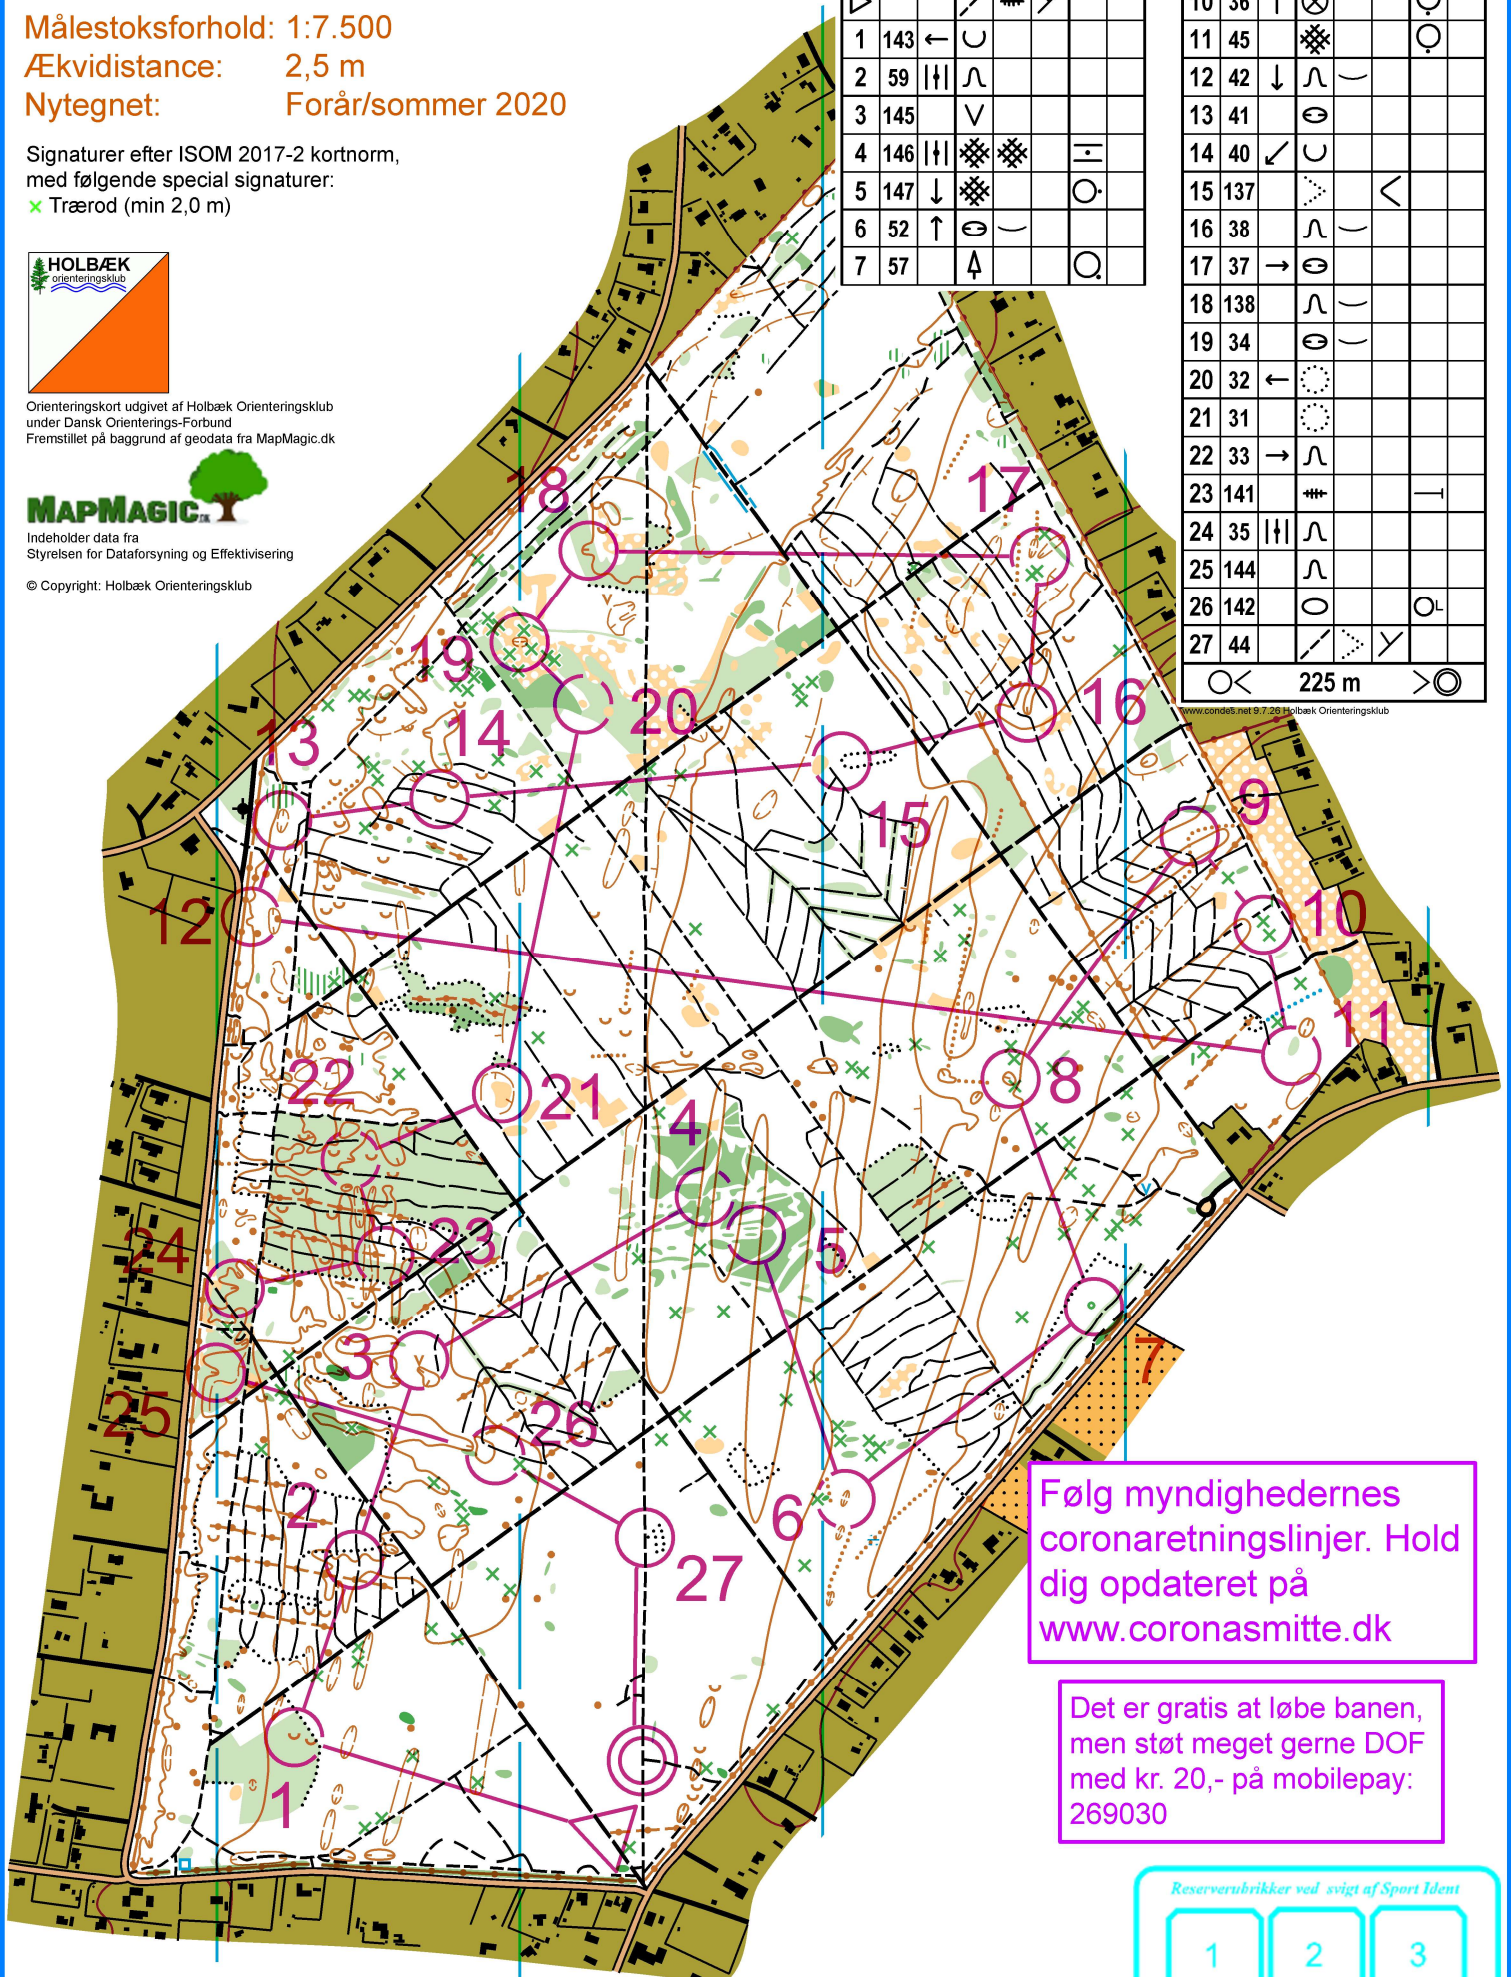

Ellinge Indhegning

Målestoksforhold: 1:7.500

Ækvidistance: 2,5 m

Nytegnet: Forår/sommer 2020

Signaturer efter ISOM 2017-2 kortnorm,
med følgende special signaturer:

✕ Trærød (min 2,0 m)

Orienteringskort udgivet af Holbæk Orienteringsklub
under Dansk Orienterings-Forbund
Fremstillet på baggrund af geodata fra MapMagic.dk

Indeholder data fra
Styrelsen for Dataforsyning og Effektivisering

© Copyright: Holbæk Orienteringsklub

Ellinge Indhegning	
Sort 6,8	6.8 km
▷	↙ # ↘
1 143 ←	∪
2 59 |||	∩
3 145	∇
4 146 |||	⊗ ⊗
5 147 ↓	⊗
6 52 ↑	⊗ ∪
7 57	⊗

8 132	⊗		
9 133	↗	<	
10 36 ↑	⊗		⊗
11 45	⊗		⊗
12 42 ↓	∩	∪	
13 41	⊗		
14 40 ↙	∪		
15 137	∇	<	
16 38	∩	∪	
17 37 →	⊗		
18 138	∩	∪	
19 34	⊗	∪	
20 32 ←	⊗		
21 31	⊗		
22 33 →	∩		
23 141	#		—
24 35 |||	∩		
25 144	∩		
26 142	⊗		⊗
27 44	↙	∇	↘

⊗ < 225 m > ⊗

Følg myndighedernes coronaretningslinjer. Hold dig opdateret på www.coronasmitte.dk

Det er gratis at løbe banen, men støt meget gerne DOF med kr. 20,- på mobilepay: 269030

Reserverubrikker ved svigt af Sport Ident

1

2

3