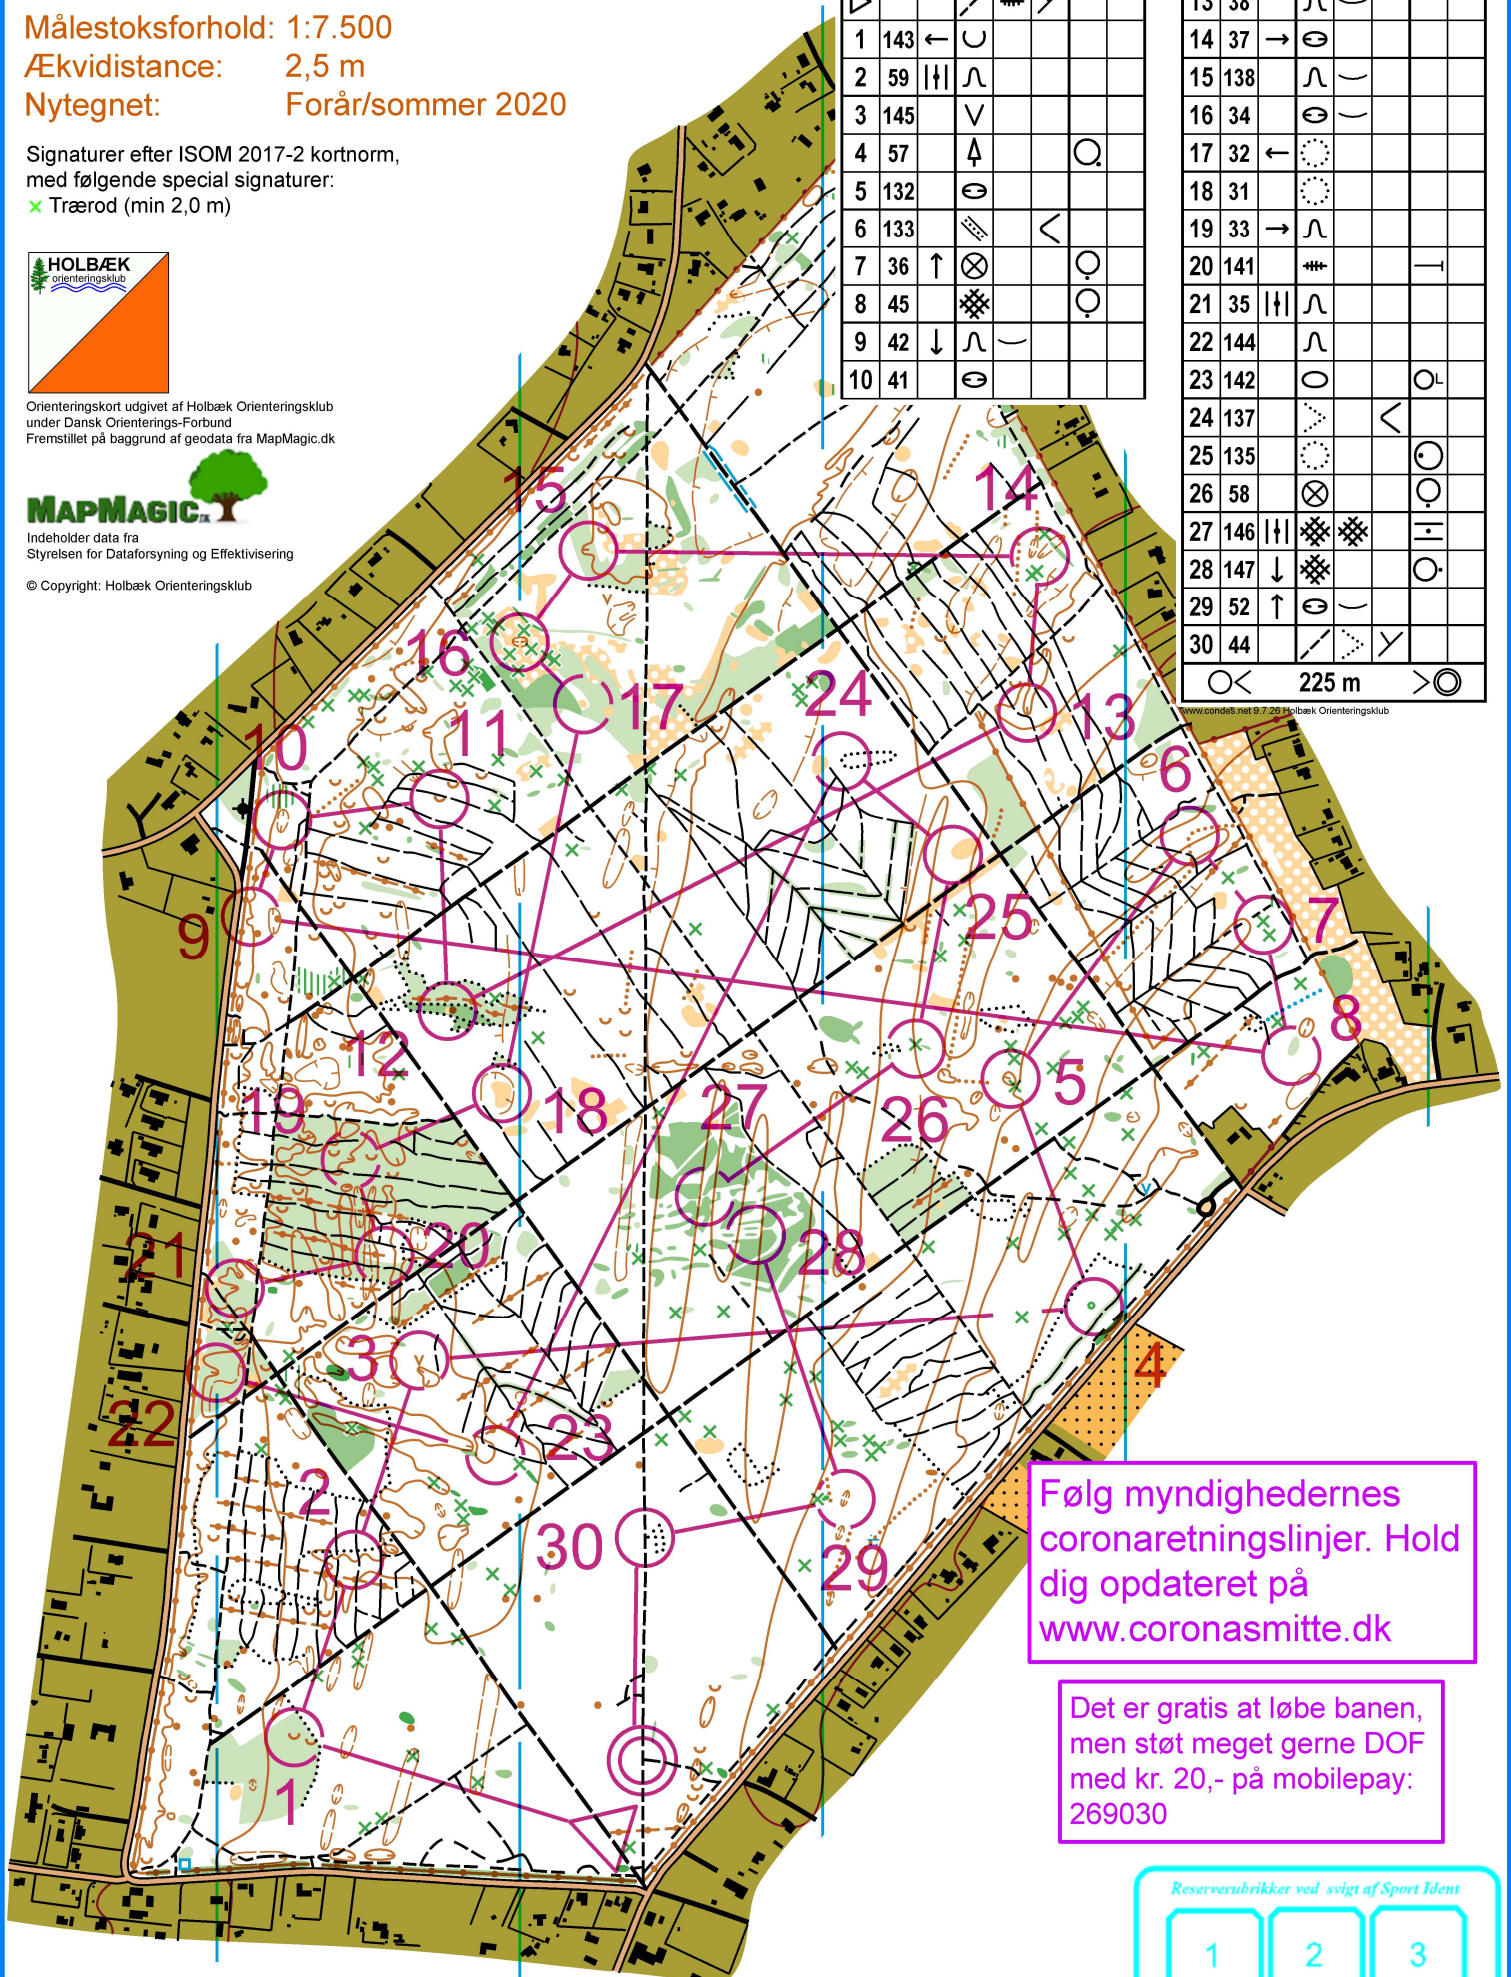

Ellinge Indhegning

Målestoksforhold: 1:7.500

Ækvidistance: 2,5 m

Nytegnet: Forår/sommer 2020

Signaturer efter ISOM 2017-2 kortnorm,
med følgende special signaturer:

✕ Trærød (min 2,0 m)

Orienteringskort udgivet af Holbæk Orienteringsklub
under Dansk Orienterings-Forbund
Fremstillet på baggrund af geodata fra MapMagic.dk

Indeholder data fra
Styrelsen for Dataforsyning og Effektivisering

© Copyright: Holbæk Orienteringsklub

Ellinge Indhegning	
Sort 8,5 (CC)	8.5 km
▷	↙ # ↘
1 143 ←	U
2 59 |||	Λ
3 145	∇
4 57	⤴
5 132	⊖
6 133	⊗
7 36 ↑	⊗
8 45	⊗
9 42 ↓	Λ
10 41	⊖

11 40	↙	U		
12 39	⊖			
13 38	Λ	—		
14 37	→	⊖		
15 138	Λ	—		
16 34	⊖	—		
17 32	←	⊖		
18 31	⊖			
19 33	→	Λ		
20 141	#		—	
21 35	|||	Λ		
22 144	Λ			
23 142	⊖		⊖	
24 137	⊗	<		
25 135	⊖		⊖	
26 58	⊗	⊗	⊖	
27 146	|||	⊗	⊖	
28 147	↓	⊗	⊖	
29 52	↑	⊖	—	
30 44	↙	↘		

⊖ < 225 m > ⊖

Følg myndighedernes coronaretningslinjer. Hold dig opdateret på www.coronasmitte.dk

Det er gratis at løbe banen, men støt meget gerne DOF med kr. 20,- på mobilepay: 269030

Reserverubrikker ved svigt af Sport Ident

1

2

3