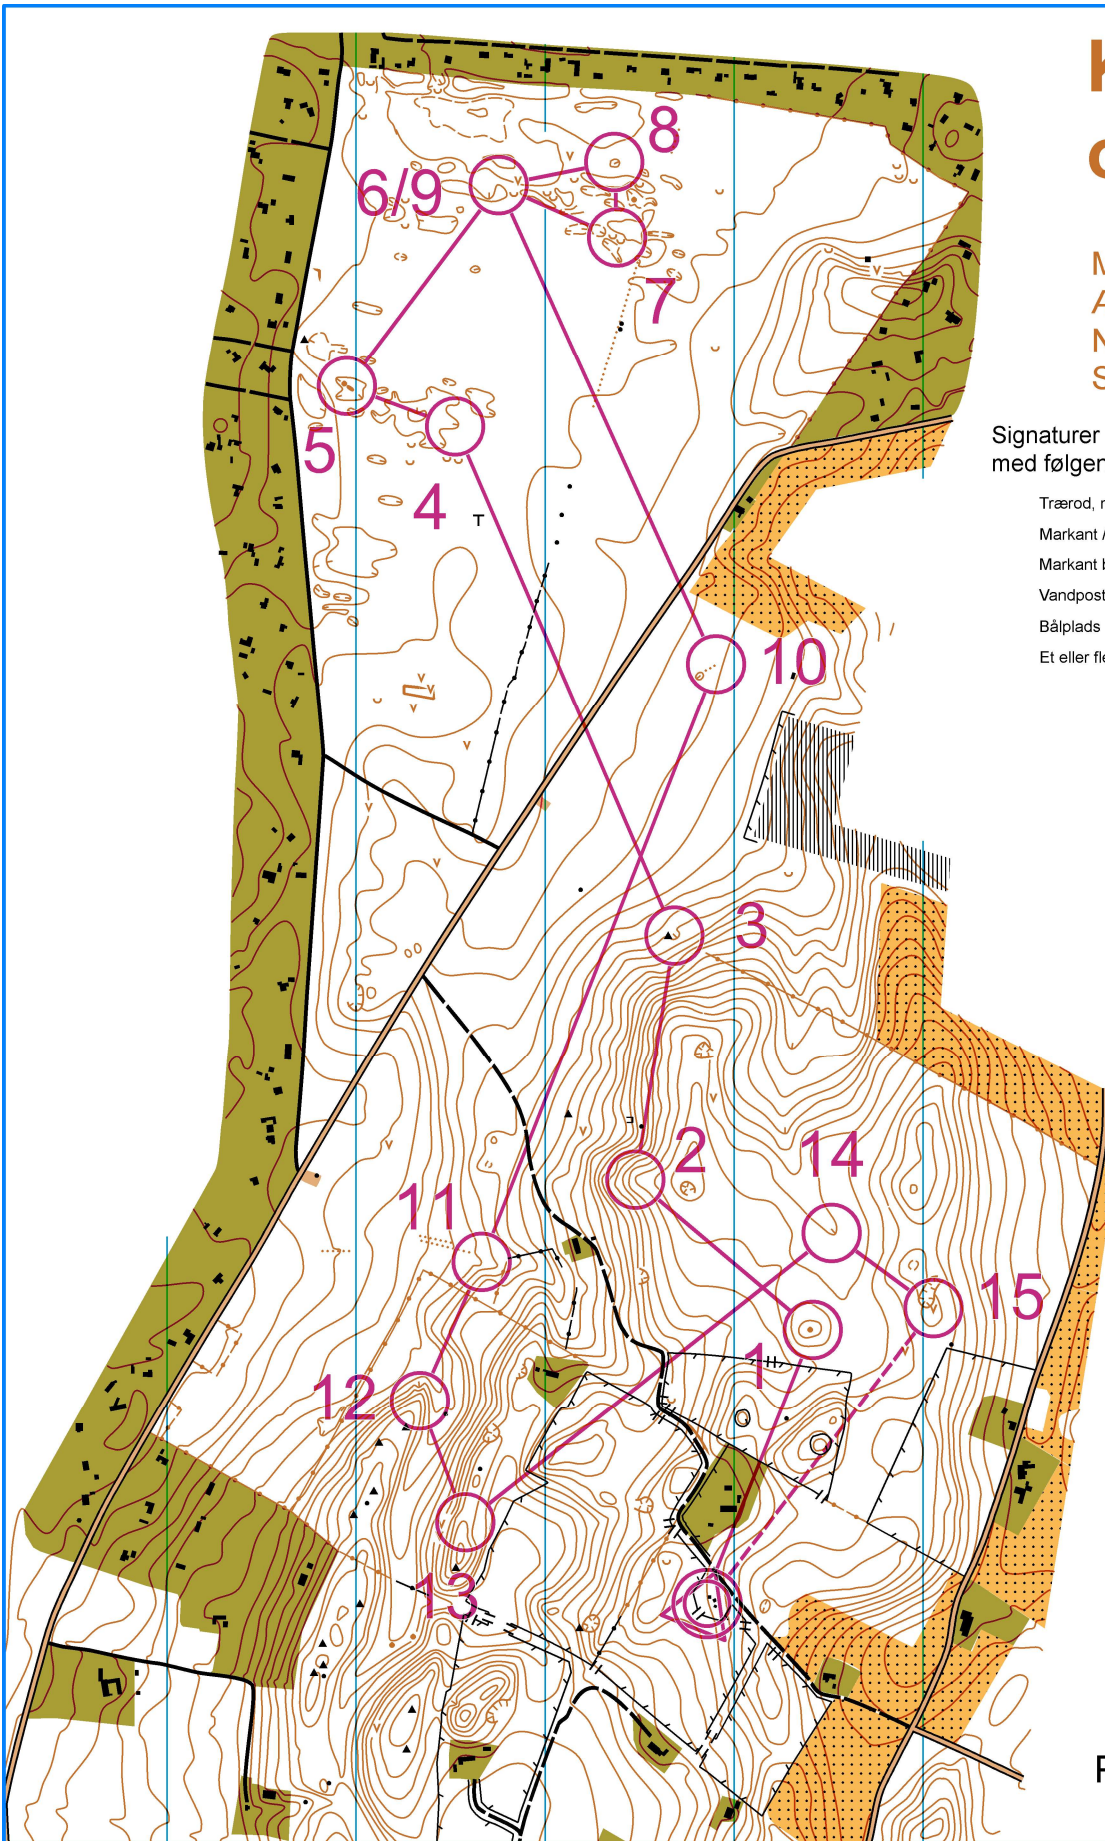

Kårup Skov og Bjergene

Målestoksforhold: 1:10.000
Ækvilidistance: 2,5 meter
Nytegnet: August 2016
Senest rettet: April 2019

Signaturer efter ISOM 2000 kortnorm,
med følgende special signaturer:

- Trærød, min. 2 meter høj
- Markant / enligstående træ
- Markant busk
- Vandpost
- Bålplads
- Et eller flere legeredskaber

Når teknikken driller i Kårup				
Flæskesvær	5,9 km			
▷				
1	31	●		
2	32	⊥		||
3	33	∧		
4	34	∧		
5	35	) (		
6	36	⊥		
7	37	∪		||
8	38	⊙		
9	36	⊥		
10	39	⊥		↗
11	40	∧		
12	41	⊥		
13	42	⊥		
14	43	∧		
15	44	∨		

○----- 500 m ----->⊙

Prøv at løbe uden kompas.