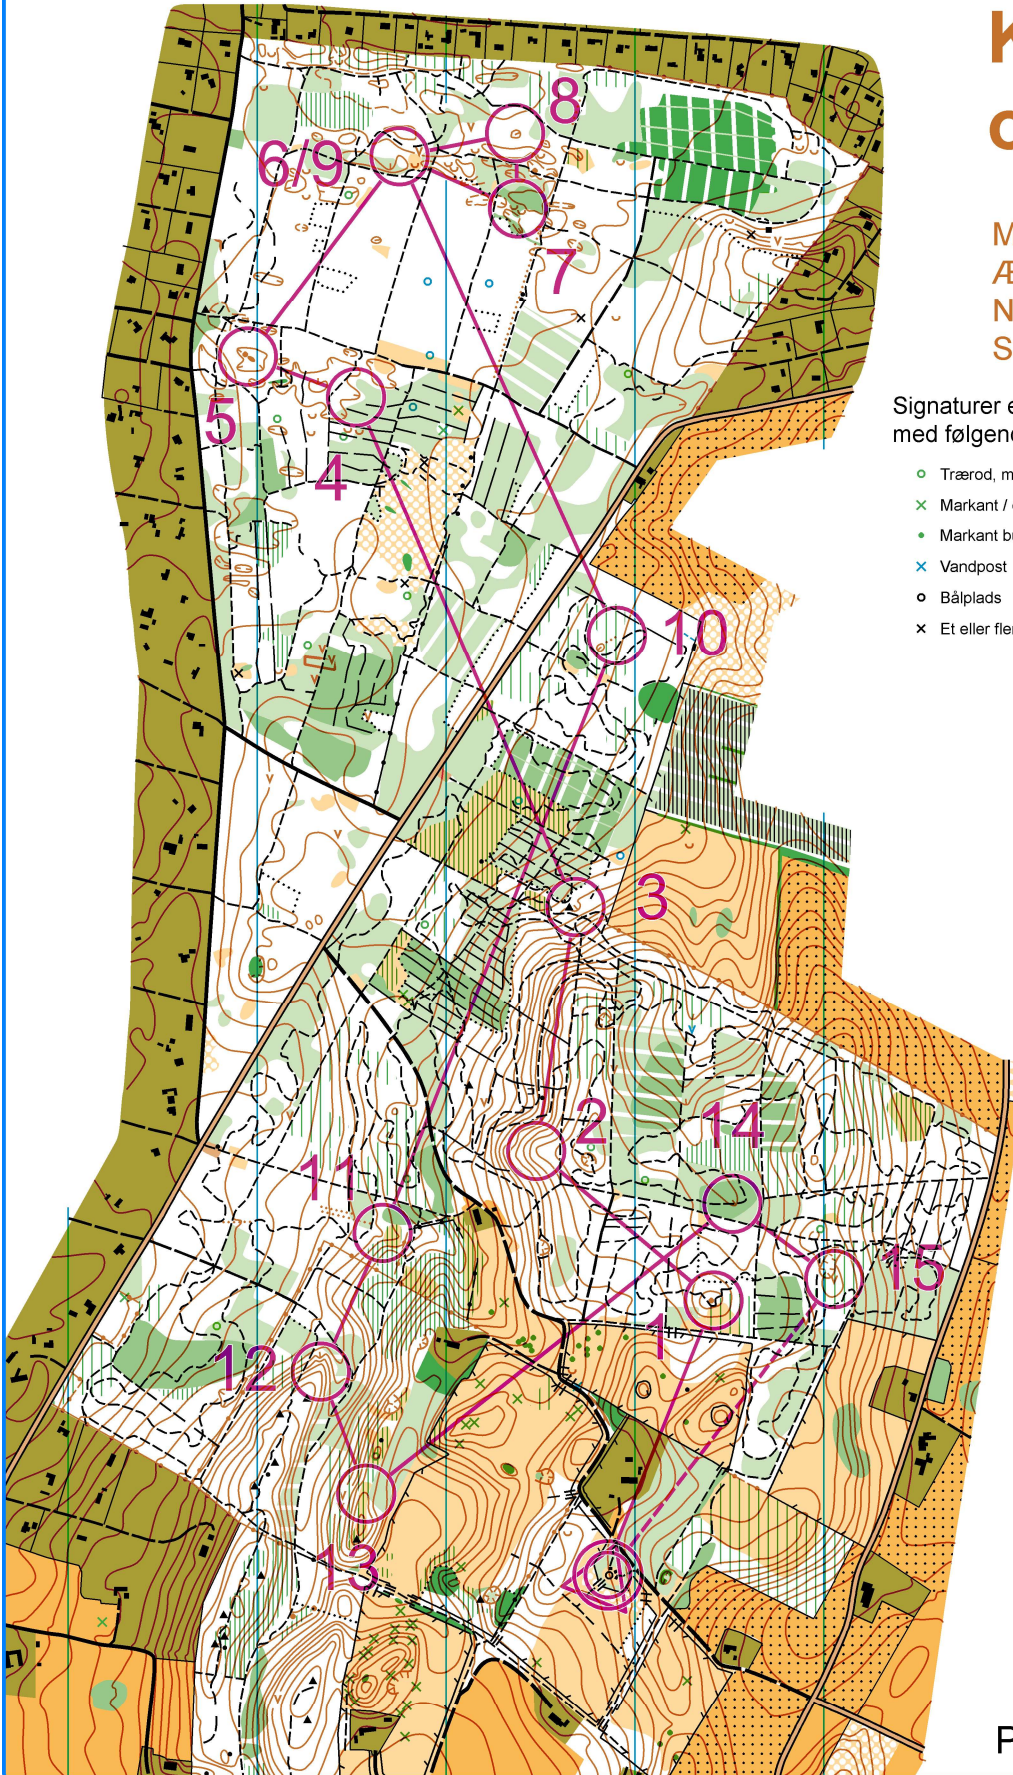

Kårup Skov og Bjergene

Målestoksforhold: 1:10.000
Ækvidistance: 2,5 meter
Nytegnet: August 2016
Senest rettet: April 2019

Signaturer efter ISOM 2000 kortnorm,
med følgende special signaturer:

- Trærod, min. 2 meter høj
- × Markant / enligtstående træ
- Markant busk
- × Vandpost
- Bålplads
- × Et eller flere legeredskaber

COWI
... det sikre kort

Når teknikken driller i Kårup			
Mellemsvær	5,9 km		
▷			
1	31	●	
2	32	⌒	||
3	33	⌒	
4	34	⌒	
5	35	⌒	
6	36	⌒	
7	37	⌒	||
8	38	○	
9	36	⌒	
10	39	⌒	⌒
11	40	⌒	
12	41	⌒	
13	42	⌒	
14	43	⌒	
15	44	∇	

○-----500 m----->○

Prøv at løbe uden kompas.